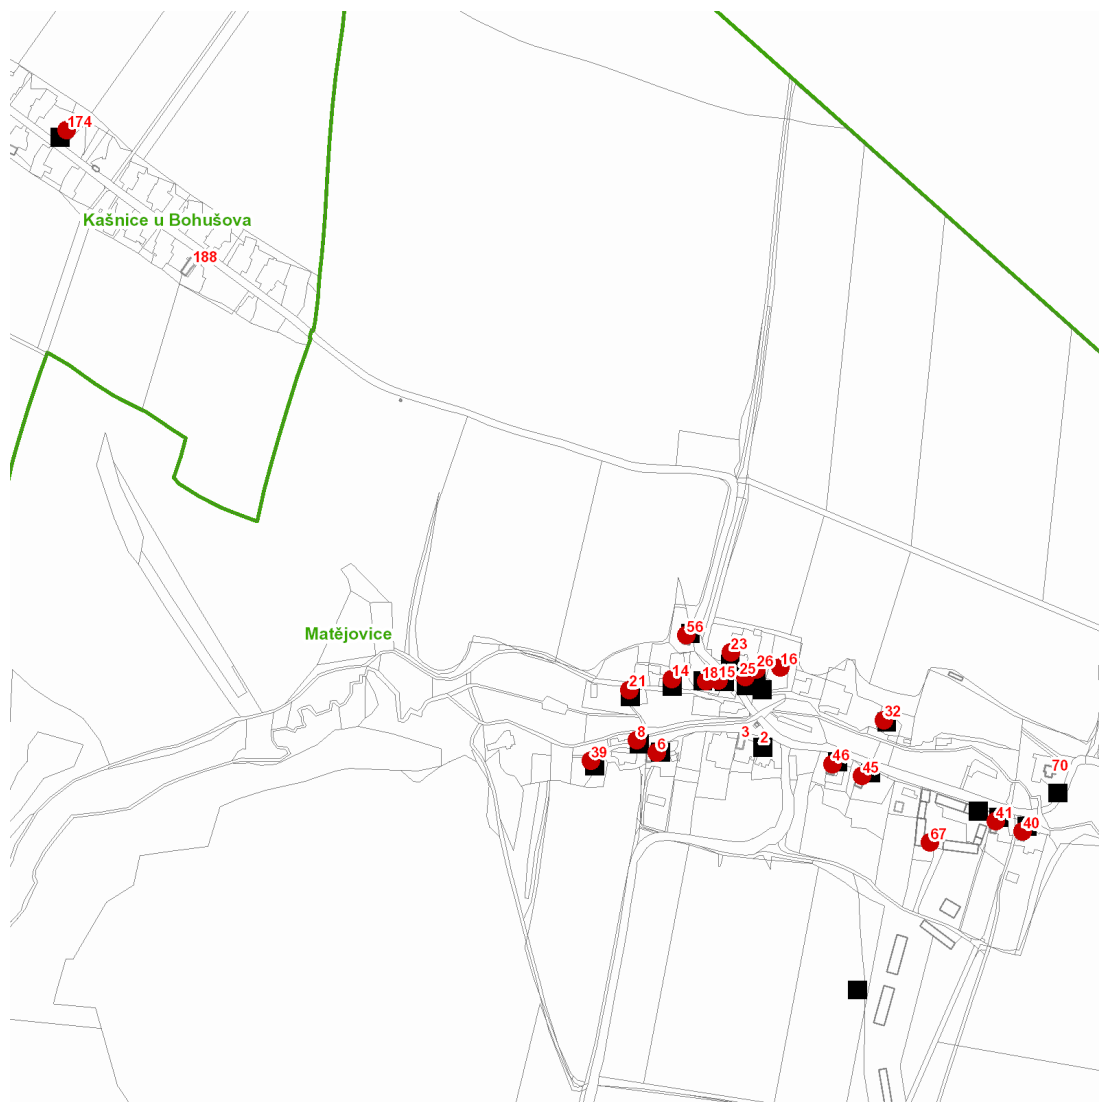

dne **12. 10. 2021** od **7:15** do **16:45** hodin

Plánovaná odstávka zahrnuje tyto lokality:**Bohušov (okres Bruntál)**

č. p. 174

Rusín (okres Bruntál)část obce **Matějovice**

č. p. 6, 8, 14, 15, 16, 18, 21, 23, 25, 26, 32, 39, 40, 41, 45, 46, 56, 67

dne **12. 10. 2021** od **7:15** do **16:45** hodin**Orientační mapový podklad odstávkou dotčených lokalit****VYSVĚTLIVKY**

- – adresy dotčené odstávkou elektřiny
- – místa připojení k elektrické síti dotčená odstávkou

INFORMACE ZASLÁNA

IDDS: 8n4ayb2 (Obec Bohušov)

IDDS: yq3ar3v (Obec Rusín)